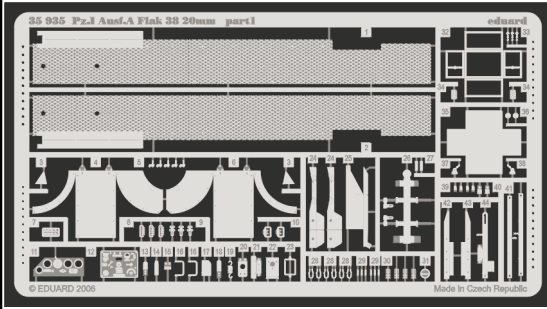

Pz.I Ausf.A Flak 38 20mm

eduard

35 935

1/35 scale detail set for DRAGON kit • sada detailů pro model 1/35 DRAGON

film

- ★ APPLY EXPRESS MASK AND PAINT BEFORE GLUING
POUŤ IT EXPRESS MASK NABARVIT PŘED SLEPENÍM
- ☉ SYMMETRICAL ASSEMBLY
SYMETRICKÁ MONTÁŽ
- REMOVE
ODSTRANIT
- ▨ GRIND
OBROUSIT
- ⊘ DRILL HOLE
VRTAT OTVOR
- ↷ BEND
OHNOUT
- ❓ OPTION
VOLBA
- Ⓜ REPLACE
NAHRADIT

ORIGINAL KIT PARTS
PŮVODNÍ DÍLY STAVEBNICE

PHOTO-ETCHED PARTS
LEPTANÉ DÍLY

PARTS TO BE REMOVED
DÍLY K ODSTRANĚNÍ

FILL
TMELIT

REFERENCES:

MILITARIA IN DETAIL.....WYDAWNICTWO MILITARIA-PzKpfw I
ACHTUNG PANZER #7/2002