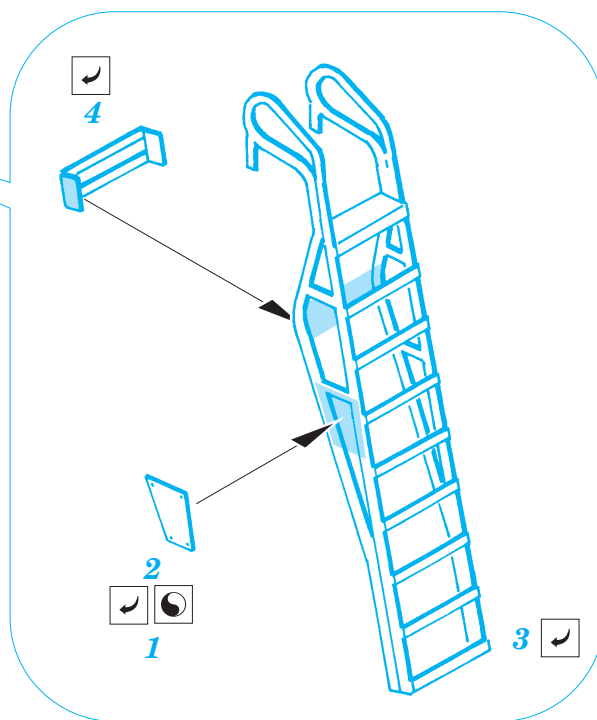

F-105 ladder

1/48 scale detail set for Hobby Boss kit • sada detailů pro model 1/48 Hobby Boss

eduard

48 611

- | | | | |
|--|--|--|---------------------|
| | APPLY EXPRESS MASK AND PAINT BEFORE GLUING
POUŽIT EXPRESS MASK NABARVIT PŘED SLEPENÍM | | BEND
OHNOUT |
| | SYMMETRICAL ASSEMBLY
SYMETRICKÁ MONTÁŽ | | OPTION
VOLBA |
| | REMOVE
ODSTRANIT | | REPLACE
NAHRADIT |
| | GRIND
OBROUSIT | | |
| | DRILL HOLE
VRTAT OTVOR | | |

ORIGINAL KIT PARTS
PŮVODNÍ DÍLY STAVEBNICE

PHOTO-ETCHED PARTS
LEPTANÉ DÍLY

PARTS TO BE REMOVED
DÍLY K ODSTRANĚNÍ

FILL
TMELIT

REFERENCES:

Squadron/Signal Publ.: Walk Around # 5523 - F-105 Thunderchief
Detail & Scale # 8 - F-105 Thunderchief

For further detail sets look for eduard 49 429 F-105D interior S.A and 48 610 F-105D/G exterior (not included in this set)