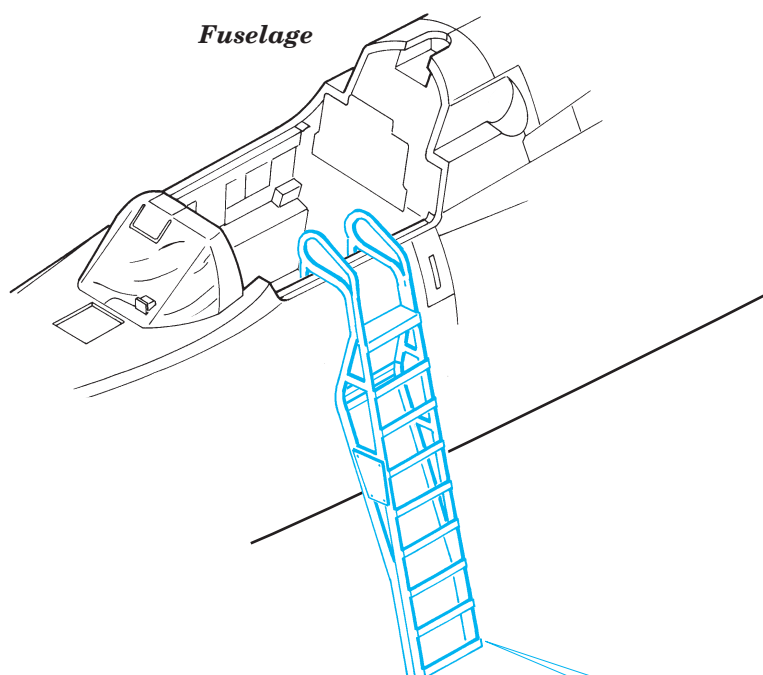

F-105 ladder

1/48 scale detail set for Hobby Boss kit • sada detailů pro model 1/48 Hobby Boss

eduard

48 611

- | | | | |
|--|--|--|---------------------|
| | APPLY EXPRESS MASK AND PAINT BEFORE GLUING
POUŽIT EXPRESS MASK NABARVIT PŘED SLEPENÍM | | BEND
OHNOUT |
| | SYMMETRICAL ASSEMBLY
SYMETRICKÁ MONTÁŽ | | OPTION
VOLBA |
| | REMOVE
ODSTRANIT | | REPLACE
NAHRADIT |
| | GRIND
OBROUSIT | | |
| | DRILL HOLE
VRTAT OTVOR | | |

ORIGINAL KIT PARTS
PŮVODNÍ DÍLY STAVEBNICE

PHOTO-ETCHED PARTS
LEPTANÉ DÍLY

PARTS TO BE REMOVED
DÍLY K ODSTRANĚNÍ

FILL
TMELIT

REFERENCES:

Squadron/Signal Publ.: Walk Around # 5523 - F-105 Thunderchief
Detail & Scale # 8 - F-105 Thunderchief