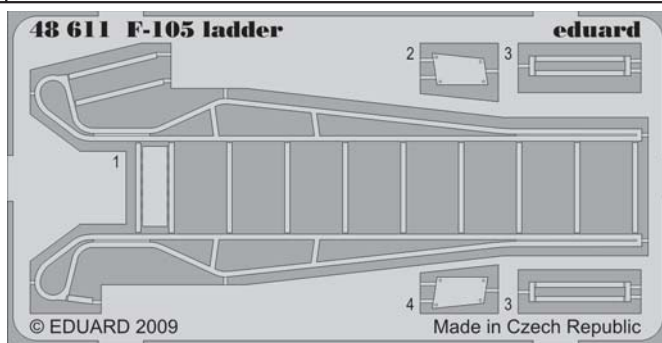

F-105 ladder

1/48 scale detail set for Hobby Boss kit • sada detailů pro model 1/48 Hobby Boss

eduard

48 611

- | | | | |
|--|--|--|---------------------|
| | APPLY EXPRESS MASK AND PAINT BEFORE GLUING
POUŽIT EXPRESS MASK NABARVIT PŘED SLEPENÍM | | BEND
OHNOUT |
| | SYMMETRICAL ASSEMBLY
SYMETRICKÁ MONTÁŽ | | OPTION
VOLBA |
| | REMOVE
ODSTRANIT | | REPLACE
NAHRADIT |
| | GRIND
OBROUSIT | | |
| | DRILL HOLE
VRTAT OTVOR | | |

ORIGINAL KIT PARTS
PŮVODNÍ DÍLY STAVEBNICE

PHOTO-ETCHED PARTS
LEPTANÉ DÍLY

PARTS TO BE REMOVED
DÍLY K ODSTRANĚNÍ

FILL
TMELIT

REFERENCES:

Squadron/Signal Publ.: Walk Around # 5523 - F-105 Thunderchief
Detail & Scale # 8 - F-105 Thunderchief